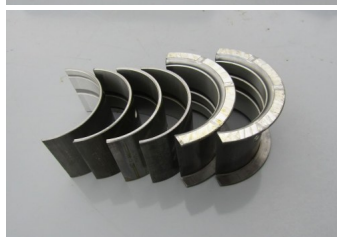

Hauptlager 010 = 59,001 mm

Hauptlager sind nur im Set für 1 Motor lieferbar.

Rating: Not Rated Yet

Price

Sales price 74,50 €

[Ask a question about this product](#)

Description

Hauptlager 010 = 59,001 mm

Hauptlager sind nur im Set für 1 Motor lieferbar.