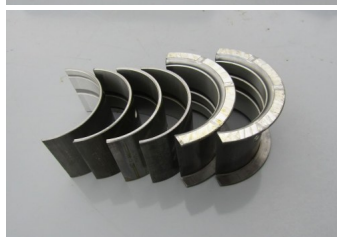

Hauptlager 020 = 58,747 mm

Hauptlager sind nur im Set für 1 Motor lieferbar.

Rating: Not Rated Yet

Price

Sales price 74,50 €

[Ask a question about this product](#)

Description

Hauptlager 020 = 58,747 mm

Hauptlager sind nur im Set für 1 Motor lieferbar.