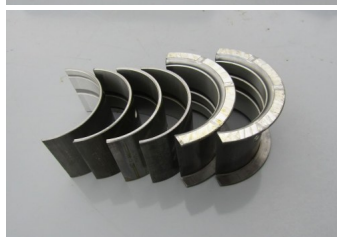

## Hauptlager 050 = 57,985 mm

Hauptlager sind nur im Set für 1 Motor lieferbar.

Rating: Not Rated Yet

**Price**

Sales price 74,50 €

[Ask a question about this product](#)

**Description**

Hauptlager 050 = 57,985 mm

Hauptlager sind nur im Set für 1 Motor lieferbar.