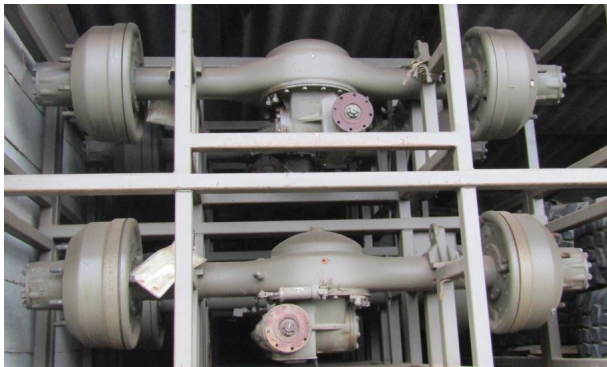

Hinterachse, neuwertig generalüberholt 680 M3 (6X6)

Set Schlauchklemmen (8 Stück)

- Restmengen verfügbar -

Rating: Not Rated Yet

Price

[Ask a question about this product](#)

Description

- Hinterachse, neuwertig generalüberholt Steyr 680 M3 (6X6)