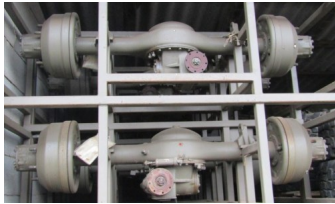

Hinterachse, neuwertig generalüberholt 680 M3 (6X6)

Set Schlauchklemmen (8 Stück)

- Restmengen verfügbar -

Rating: Not Rated Yet

Price

[Ask a question about this product](#)

Description

- Hinterachse, neuwertig generalüberholt Steyr 680 M3 (6X6)