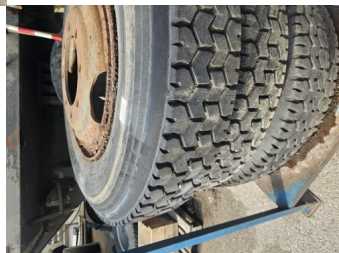

Komplett Räder für Steyr 680

ca 10 Stk. vorhanden

Rating: Not Rated Yet

Price

Sales price 80,00 €

[Ask a question about this product](#)

Description

Komplett Räder für Steyr 680 oder landwirtschaftliche Anhänger.

- Stark gebraucht
- Reifen teilweise brüchig
- Felgen rostig
- Ohne Garantie das Reifen Luft hält
- Reifendimension 9.00 - R20

per Stk. € 80