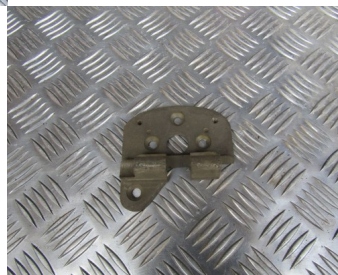

## Scharnierhälfte für Türe (Rechts oben Karosserie)

Rating: Not Rated Yet

**Price**

Sales price 29,50 €

[Ask a question about this product](#)

Description

Scharnierhälfte für Türe (Rechts oben Karosserie).