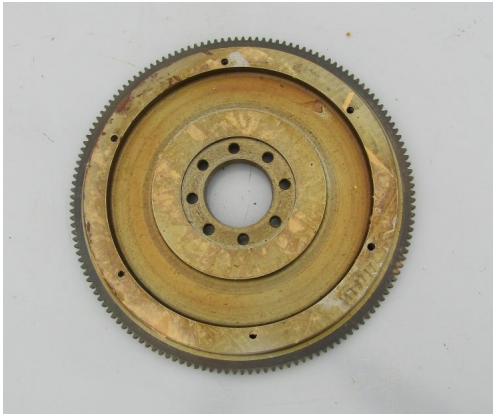

## Schwungscheibe mit Starterkranz

Rating: Not Rated Yet

**Price**

Sales price 189,00 €

[Ask a question about this product](#)

Description

Schwungscheibe mit aufgezogenem Starterkranz