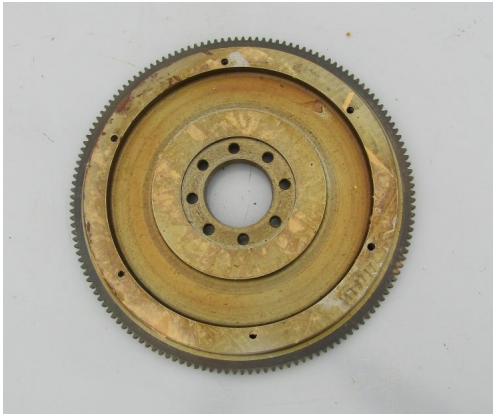

Schwungscheibe mit Starterkranz

Rating: Not Rated Yet

Price

Sales price 189,00 €

[Ask a question about this product](#)

Description

Schwungscheibe mit aufgezogenem Starterkranz