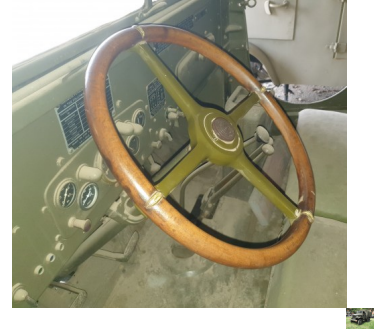

Symbolfoto

Rating: Not Rated Yet

Price

Sales price 12500,00 €

[Ask a question about this product](#)

Description

GMC CCKW 352

-Baujahr: 1944

- Technisch alles original, 6 Volt Anlage.

- Mit originaler Holzladefläche in sehr gutem Zustand.

- Auch das Lenkrad ist auch Holz.

- Das Fahrzeug steht garagiert und wurde zuletzt im Heeresgeschichtlichen Museum bei "Auf Rädern und Ketten 2019 " gefahren und in 1A Zustand dem Publikum präsentiert.

3 Stk vorhanden

Preise zwischen 12.500 EUR - 22.000 EUR

>>> Für Besichtigungstermine und weitere Informationen zu diesem und unseren weiteren Fahrzeugen kontaktieren Sie uns bitte während unserer Geschäftszeiten unter 02235 / 84233, oder per Email unter [This email address is being protected from spambots. You need JavaScript enabled to view it.](#) `document.getElementById('cloakb0dc02abb01bb1d20cc34f026b347b06').innerHTML = ""; var prefix = 'ma' + 'il' + 'to'; var path = 'hr' + 'ef' + '='; var addyb0dc02abb01bb1d20cc34f026b347b06 = 'verkauf' + '@'; addyb0dc02abb01bb1d20cc34f026b347b06 = addyb0dc02abb01bb1d20cc34f026b347b06 + 'camo' + '.' + 'co' + '.' + 'at'; var addy_textb0dc02abb01bb1d20cc34f026b347b06 = 'verkauf' + '@' + 'camo' + '.' + 'co' + '.' + 'at';document.getElementById('cloakb0dc02abb01bb1d20cc34f026b347b06').innerHTML +=`